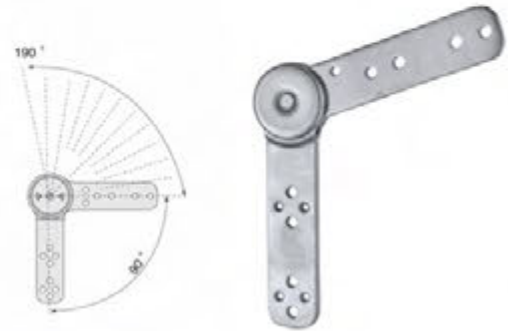

Материал: алюминий
Покрытие: золото

CN-L650

Материал: алюминий
Покрытие: золото

НОЖКИ ДЛЯ КОРПУСНОЙ МЕБЕЛИ

CN-L651

Материал: алюминий
Покрытие: золото

CN-L652

Материал: алюминий
Покрытие: золото

CN-L653

Материал: алюминий
Покрытие: черный с
брашированием

**МЕБЕЛЬНАЯ
ФУРНИТУРА**

МНОГОФУНКЦИОНАЛЬНЫЕ МЕХАНИЗМЫ

CN-C001

Шар: 6/8/10, Угол: 90°
135°/90° - 150°/90°
180°/90° - 190°/108° 190°

CN-C002

Шар: 6/8/10, Угол: 90°
135°/90° - 150°/90°
180°/90° - 190°/108° 190°