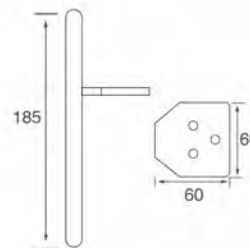

CN-L507

Материал: нержавеющая сталь
Покрытие: серебряное
с брашированием