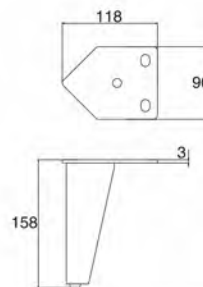

CN-L648

Материал: сталь
Покрытие: полимерное
(черный)