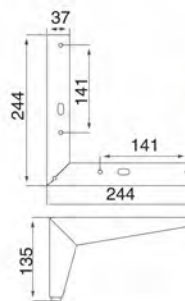

CN-L204

Материал: сталь
Покрытие: порошковое (черный)