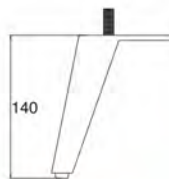

CN-L594

Материал: сталь

Покрытие: гальванический голубой цвет