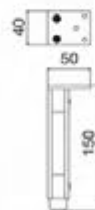

Материал: алюминий
Покрытие: золото

CN-L652