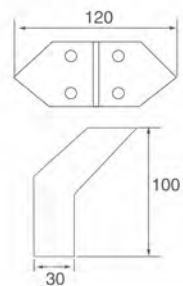

CN-L159

Материал: сталь
Покрытие: хром