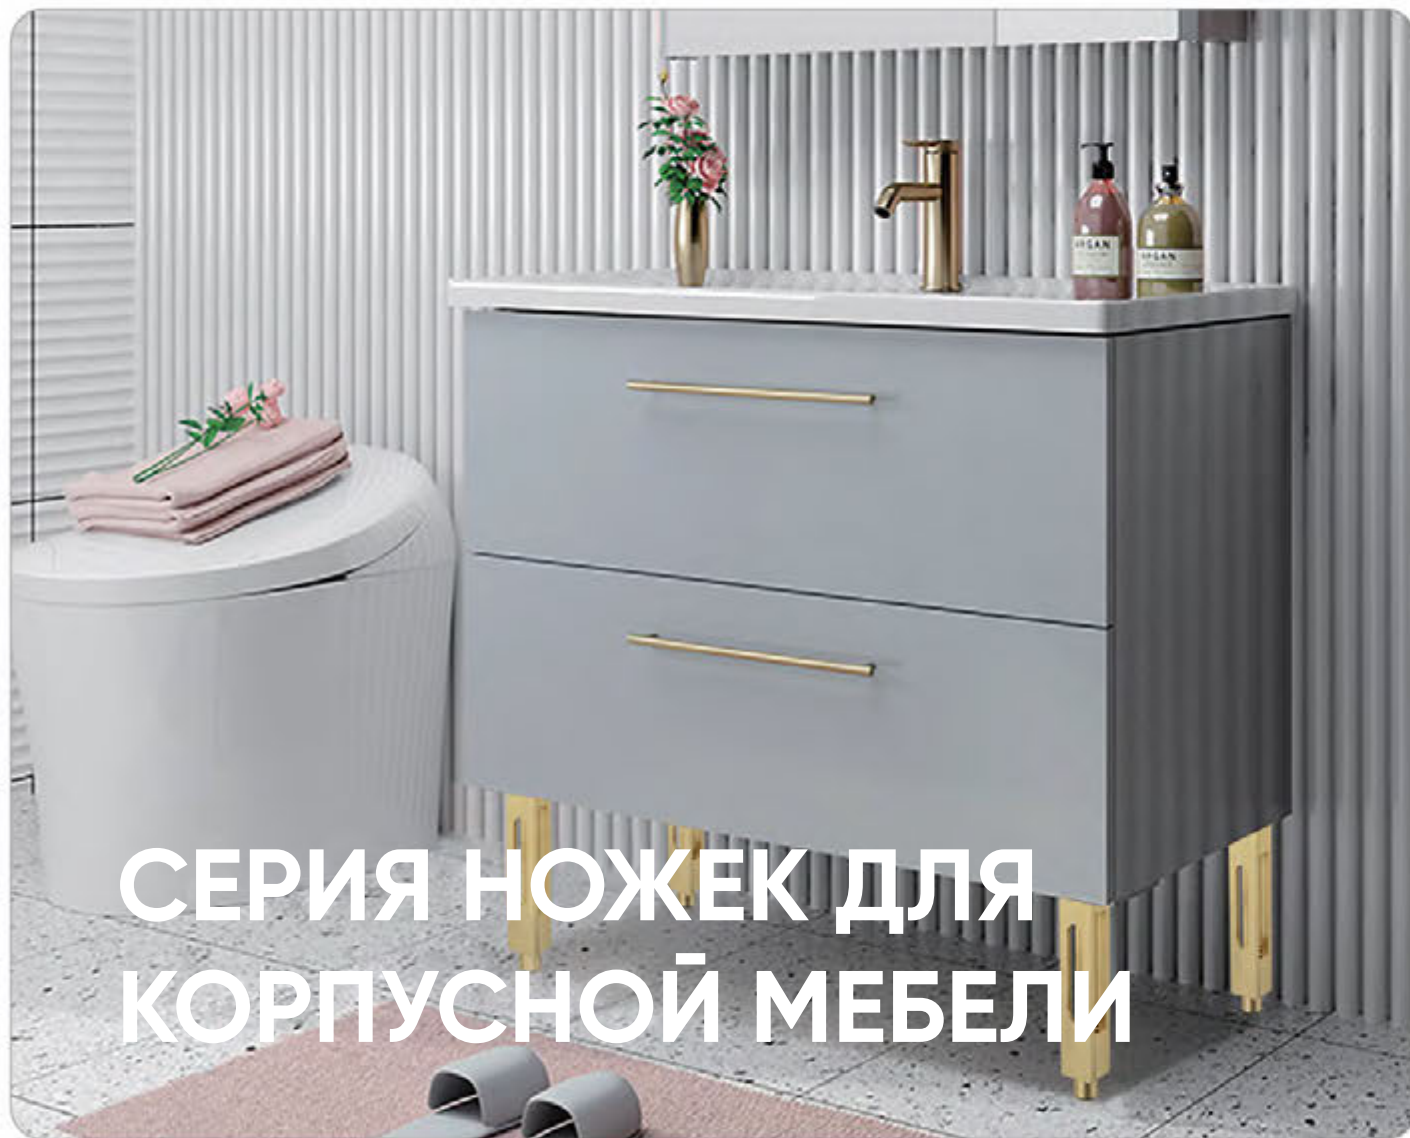

CN-L628

Материал:
сталь
Покрытие:
полимерное
(черный)

CN-L106-5

Материал: сталь
 Покрытие: полимерное (черный)

CN-L302-3

Материал: сталь
 Покрытие: полимерное (черный)

СЕРИЯ НОЖЕК ДЛЯ КОРПУСНОЙ МЕБЕЛИ

CN-L649