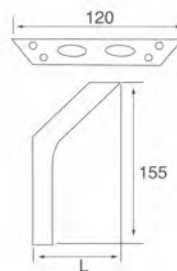

CN-L128

Материал: сталь
Покрытие: хром