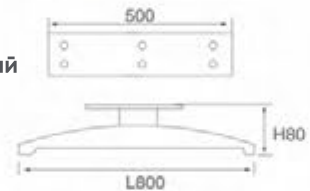

CN-L416

Материал: сталь
Покрытие: хром, черный