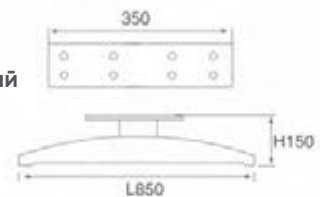

CN-L417

Материал: сталь
Покрытие: хром, черный