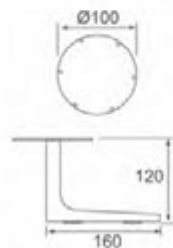

CN-L396

Материал: алюминий
Покрывтие: черный никель