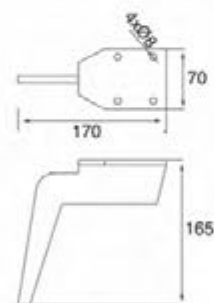

CN-L310

Материал: сталь
Покрытие: порошковое (черный)