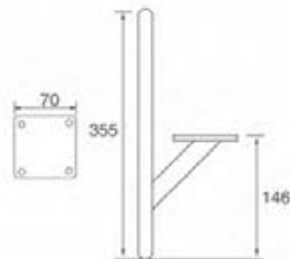

Материал: сталь
Покрытие: порошковое (черный)

**CN-L310**

Материал: сталь
Покрытие: порошковое (черный)

**CN-L401**

Материал: сталь
Покрытие: порошковое (черный)

**СЕРИЯ МЕБЕЛЬНЫХ
НОЖЕК**

**CN-L447**

Материал: сталь
Покрытие: хром