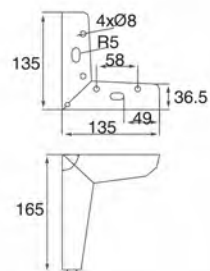

CN-L301

Материал: сталь
Покрытие: черный никель