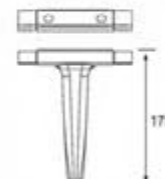

ХИТ

CN-L188-3

Труба между ножками (промежуточная труба)

Ножки

Материал: алюминий
 Покрытие: черный никель

CN-L188-5

Труба между ножками

Ножки