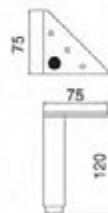

CN-L653

Материал: алюминий
Покрытие: черный с
брашированием

**МЕБЕЛЬНАЯ
ФУРНИТУРА**

МНОГОФУНКЦИОНАЛЬНЫЕ МЕХАНИЗМЫ

CN-C001

Шар: 6/8/10, Угол: 90°
135°/90° - 150°/90°
180°/90° - 190°/108° 190°

CN-C002

Шар: 6/8/10, Угол: 90°
135°/90° - 150°/90°
180°/90° - 190°/108° 190°