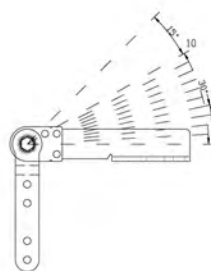

**CN-C022**

Хромированный подголовник
Шаг поворота: 6
Материал: сталь
Покрытие: цинк + хром
Угол: 90° - 180°
40 000 циклов
450N

**CN-C075**

Двигается с возвращением
Угол: 90° - 120°
10 шагов

**CN-C076**

Двигается с возвращением
Угол: 90° - 120°
10 шагов