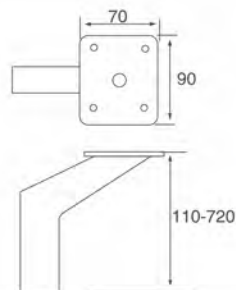

CN-L434-1

Материал: сплав цинка
Покрытие: хром