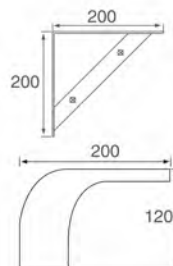

CN-L161

Материал: сталь
Покрытие: хром