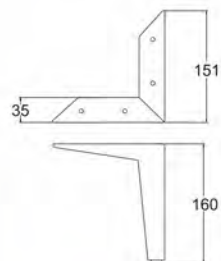

CN-L644

Материал: сталь
Покрытие: черный
с брашированием