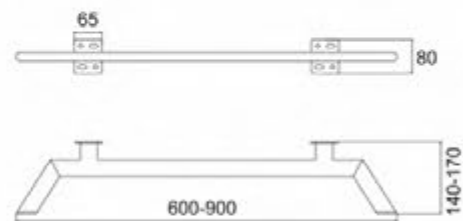

Материал: сталь
Покрытие: порошковое (черный)