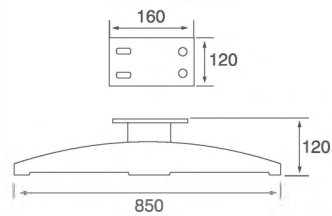

H178mm

Материал: алюминий

Покрытие: черный никель

CN-L002

Материал: сталь
Покрытие: полированная сталь

**CN-L130**

Материал: сталь/алюминий
Покрытие: алюминий/хром

40xT6xL360xH105mm
70xT8xL800xH130mm
40xT6xL900xH60mm