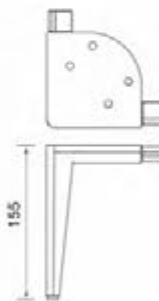

CN-L529

Материал:
сплав алюминия
Покрытие:
хром