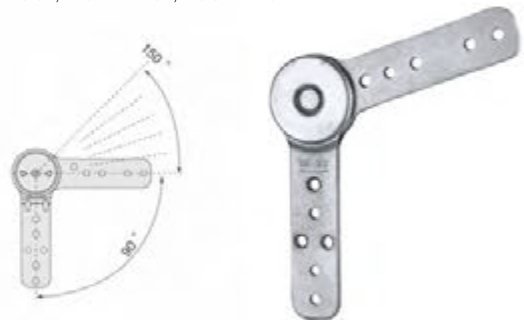

CN-L653

Материал: алюминий
Покрытие: черный с
брашированием

**МЕБЕЛЬНАЯ
ФУРНИТУРА**

МНОГОФУНКЦИОНАЛЬНЫЕ МЕХАНИЗМЫ

CN-C001

Шар: 6/8/10, Угол: 90°
135°/90° - 150°/90°
180°/90° - 190°/108° 190°

CN-C002

Шар: 6/8/10, Угол: 90°
135°/90° - 150°/90°
180°/90° - 190°/108° 190°