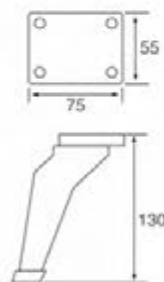

**CN-L450**

Материал: сталь
Покрывтие: порошковое (черный)

**СЕРИЯ НОЖЕК
ДЛЯ МЕБЕЛИ**

**CN-L154**

Материал: сталь
Покрытие: хром

**CN-L175**

Материал: сталь
Покрытие: хром

**CN-L311**