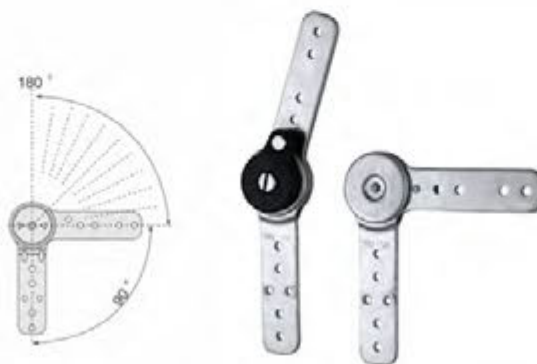

CN-C004

Двигается с возвращением
Угол: 105° - 180°