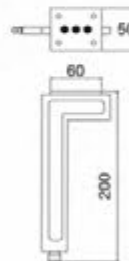

CN-L650

Материал: алюминий
Покрытие: золото