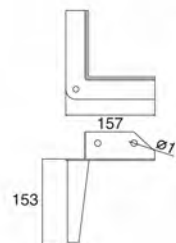

CN-L628

Материал:
сталь
Покрытие:
полимерное
(черный)