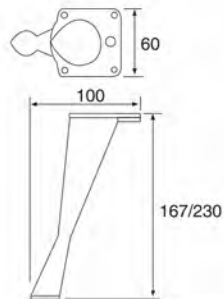

CN-L030

Материал: сплав цинка
Покрытие: хром