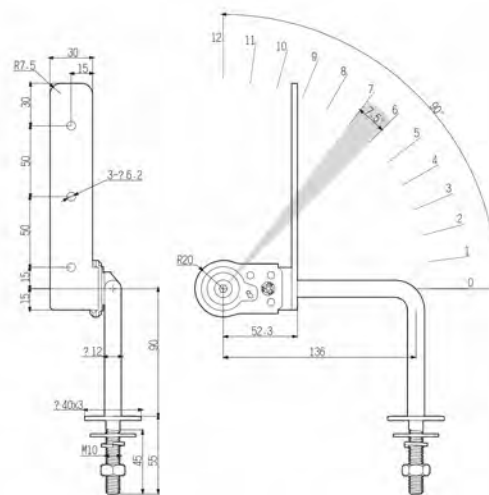

**CN-C077**

Механизмы перемещения подголовника
Угол: 90° - 120°
10 шагов

**CN-C078**

Механизмы перемещения подголовника
Угол: 90° - 180°
40 шагов

Схема установки

Механизмы перемещения подголовника
 40 000 циклов
 450 N

Размер упаковки: 230x210x310 мм (16 пар)
 Вес: 14 кг/уп.

Угол:	90° -180°	90° -165°	90° -138°
-------	-----------	-----------	-----------

Хромированный подголовник
 Шаг поворота: 12
 Размер упаковки: 370x230x220 мм
 12 пар в коробке
 Вес коробки: 12 кг.
 40 000 циклов
 450N