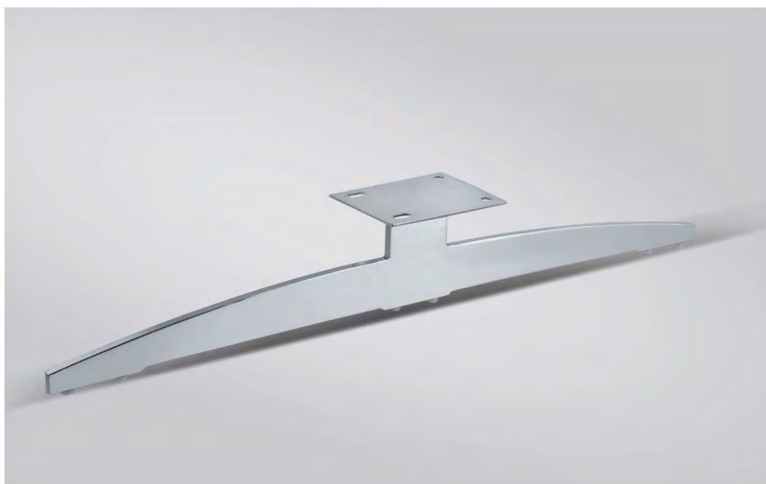

H178mm

Материал: алюминий

Покрытие: черный никель

CN-L002

Материал: сталь
Покрытие: полированная сталь

**CN-L130**

Материал: сталь/алюминий
Покрытие: алюминий/хром

40xT6xL360xH105mm
70xT8xL800xH130mm
40xT6xL900xH60mm