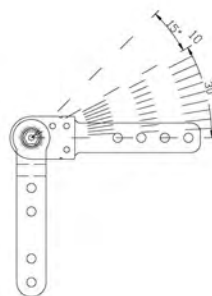

CN-C075

Двигается с возвращением
Угол: 90° - 120°
10 шагов