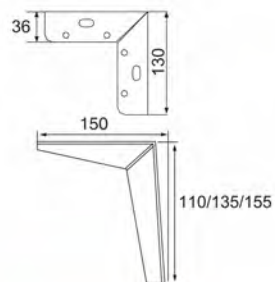

CN-L153

Материал: сталь
Покрытие: хром