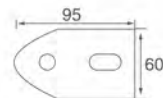

CN-L574

Материал: алюминий

Покрытие: черный никель