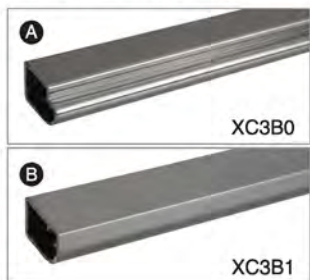

ХИТ

CN-L188-3

Труба между ножками (промежуточная труба)

Ножки

Материал: алюминий
 Покрытие: черный никель

CN-L188-5

Труба между ножками

Ножки