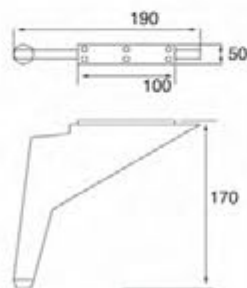

CN-L311

Материал: сталь
Покрытие: порошковое (черный)