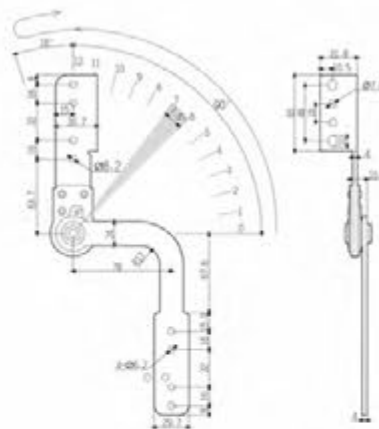

**CN-C077**

Механизмы перемещения подголовника
Угол: 90° - 120°
10 шагов

**CN-C078**

Механизмы перемещения подголовника
Угол: 90° - 180°
40 шагов

Схема установки

Механизмы перемещения подголовника
 40 000 циклов
 450 N

Размер упаковки: 230x210x310 мм (16 пар)
 Вес: 14 кг/уп.

Угол:	90° -180°	90° -165°	90° -138°
-------	-----------	-----------	-----------

Хромированный подголовник
 Шаг поворота: 12
 Размер упаковки: 370x230x220 мм
 12 пар в коробке
 Вес коробки: 12 кг.
 40 000 циклов
 450N

Размеры

Схема установки

Угол:

90° -180°

90° -165°

90° -138°

**CN-C024**

Механизм перемещения подушки
4 отверстия для крепления подушки