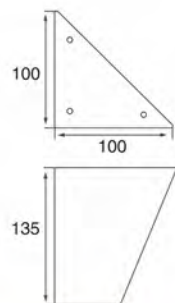

CN-L478

Материал: сталь
Покрытие: хром