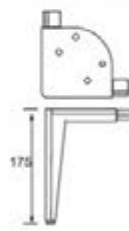

ХИТ

CN-L188-3

Труба между ножками (промежуточная труба)

Ножки

Материал: алюминий
 Покрытие: черный никель

CN-L188-5

Труба между ножками

Ножки