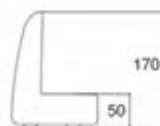

CN-L624

Материал: сплав алюминия
Покрытие: порошковое (черный)