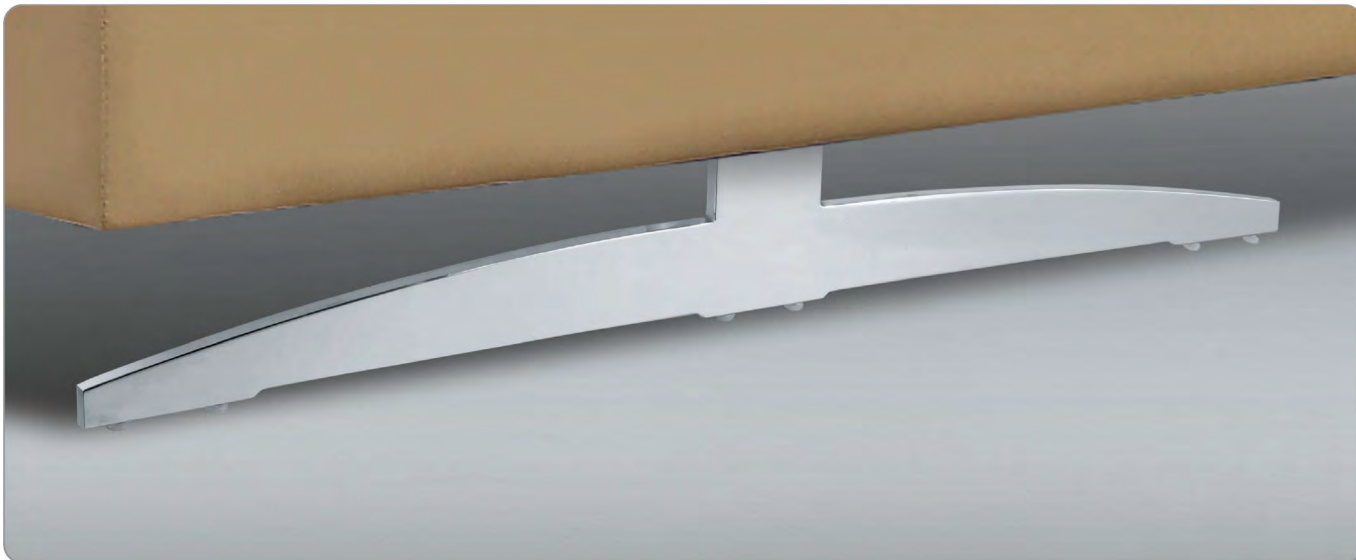

CN-L002

Материал: сталь
Покрытие: полированная сталь