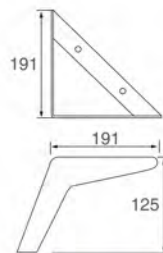

CN-L160

Материал: сталь
Покрытие: хром