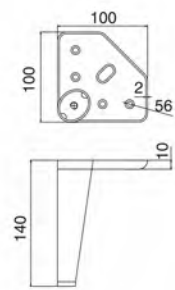

CN-L602

Материал: сталь

Покрытие: черный никель