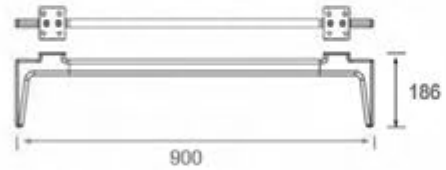

Центральная ножка

**CN-L538**

Труба между ножками

Ножка

Центральная ножка

**CN-L525**

Материал: алюминий
Покрытие: черный никель

**CN-L525-1**