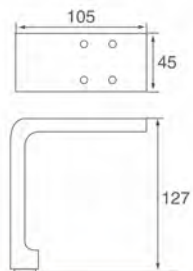

CN-L077

Материал: алюминий
Покрытие: черный никель