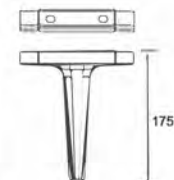

ХИТ

CN-L188-3

Труба между ножками (промежуточная труба)

Ножки

Материал: алюминий
 Покрытие: черный никель

CN-L188-5

Труба между ножками

Ножки

Центральная ножка

**CN-L538**

Труба между ножками

Ножка

Центральная ножка

**CN-L525**

Материал: алюминий
Покрытие: черный никель

**CN-L525-1**