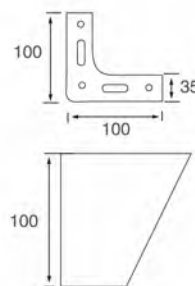

CN-L533

Материал: сталь
Покрытие: хром