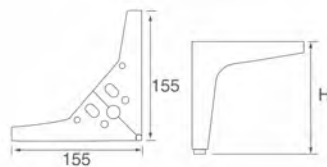

CN-L206-1

Материал: сталь
Покрытие:
золотое шампанское;
хром;
розовое золото;
черный;
черный никель.