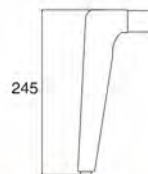

CN-L120

Материал: сталь
Покрытие: хром

D40xL220 1860PCS 40x100xT2.0
D40xL200 3600PCS 40x100xT2.0
D35xL170 5500PCS 40x100xT2.0

СЕРИЯ НОЖЕК ДЛЯ КРОВАТЕЙ

CN-L632

Материал:
сплав алюминия
Покрытие:
черный никель