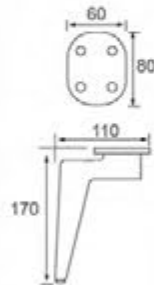

Материал: алюминий
Покрытие: черный никель

CN-L105-1

Материал: алюминий
Покрытие: черный никель

**CN-L105**

H178mm

Материал: алюминий

Покрытие: черный никель

**CN-L105-2**

H178mm

Материал: алюминий

Покрытие: черный никель

CN-L002

Материал: сталь
Покрытие: полированная сталь

**CN-L130**

Материал: сталь/алюминий
Покрытие: алюминий/хром

40xT6xL360xH105mm
70xT8xL800xH130mm
40xT6xL900xH60mm