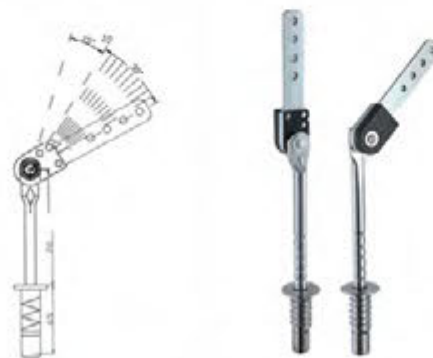

CN-C077

Механизмы перемещения подголовника
Угол: 90° - 120°
10 шагов