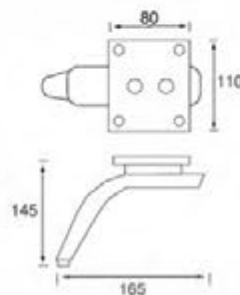

CN-516-1

Материал: алюминий
Покрытие: черный никель