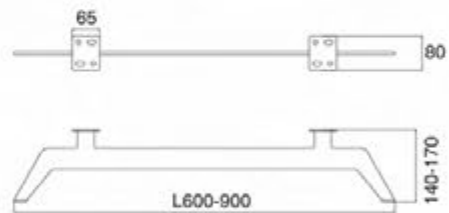

Материал: сталь
Покрытие: порошковое (черный)