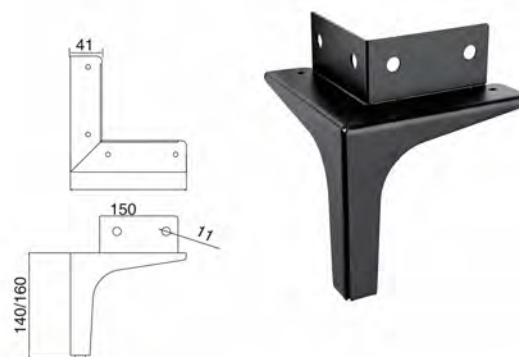

CN-L628

Материал:
сталь
Покрытие:
полимерное
(черный)

CN-L106-5

Материал: сталь
 Покрытие: полимерное (черный)

CN-L302-3

Материал: сталь
 Покрытие: полимерное (черный)

СЕРИЯ НОЖЕК ДЛЯ КОРПУСНОЙ МЕБЕЛИ

CN-L649