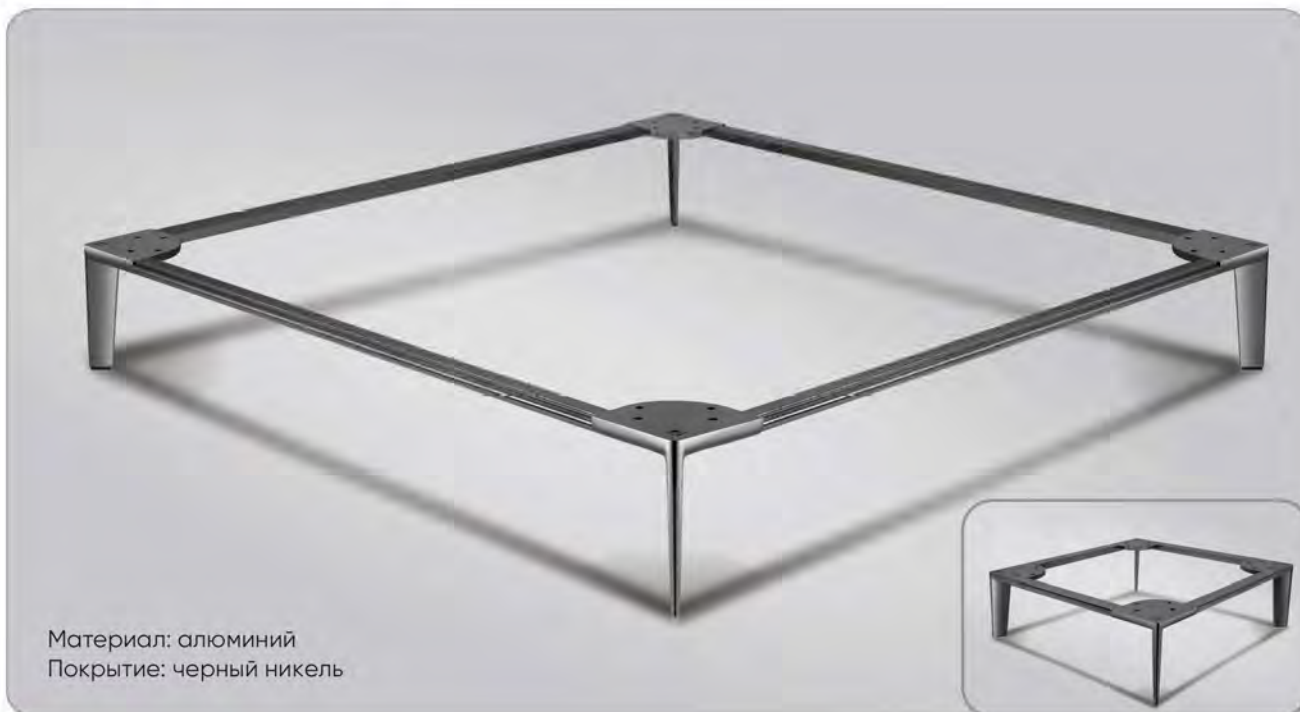

CN-L538

Труба между ножками

Ножка

Центральная ножка