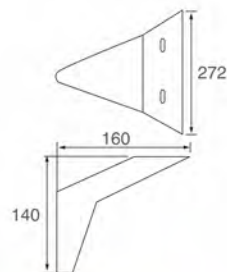

CN-L155

Материал: сталь
Покрытие: хром