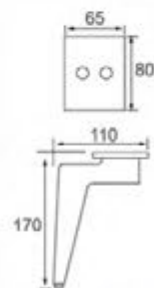

CN-L105

H178mm

Материал: алюминий

Покрытие: черный никель