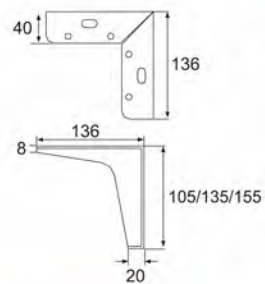

CN-L106

Материал: сталь
Покрытие: хром