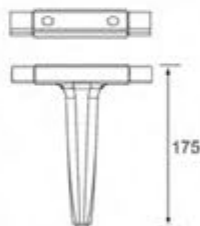

CN-L540

Материал: алюминий
Покрытие: черный никель