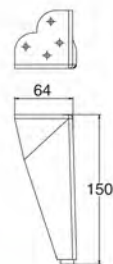

CN-L643

Материал: сталь

Покрытие: черный с брашированием