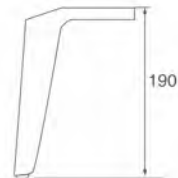

CN-L574

Материал: алюминий

Покрытие: черный никель