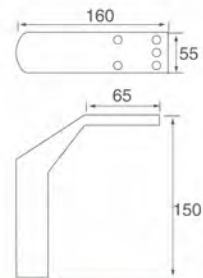

CN-L156

Материал: сталь
Покрытие: черный никель