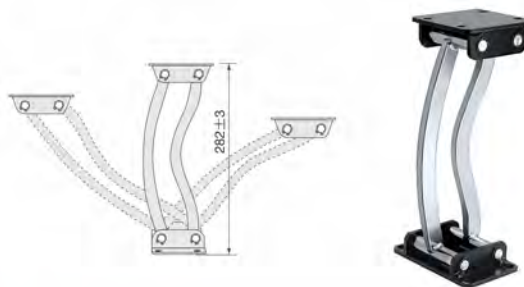

Размеры

Схема установки

Угол:

90° -180°

90° -165°

90° -138°

**CN-C024**

Механизм перемещения подушки
4 отверстия для крепления подушки

**CN-C025**

Механизм перемещения подушки
4 отверстия для крепления подушки

**ЗАЦЕПЫ ДЛЯ КРЕПЛЕНИЯ УГЛОВОЙ
ЧАСТИ ДИВАНА ИЛИ БАНКЕТКИ****CN-F014****CN-F016****L = 160 мм****CN-F015****Хит продаж
L = 135 мм****CN-F017**