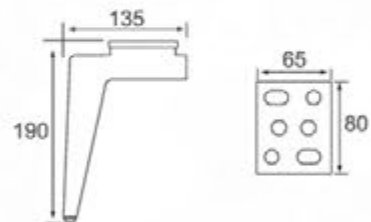

Материал: алюминий
Покрытие: черный никель