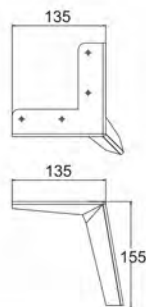

CN-L645

Материал: сталь
Покрытие: черный
с брашированием