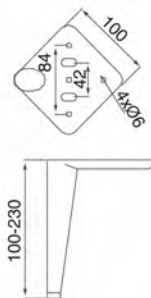

CN-L309

Материал: сталь

Покрытие: хром, черный никель