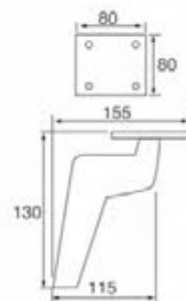

CN-L154

Материал: сталь
Покрытие: хром