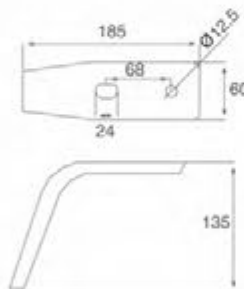

CN-L203

Материал: сплав алюминия
Покрывтие: черный никель