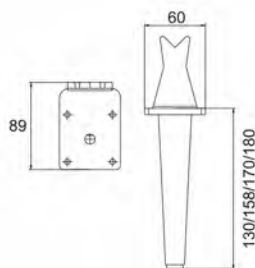

CN-L641

Материал: сталь
Покрытие: черный
с брашированием