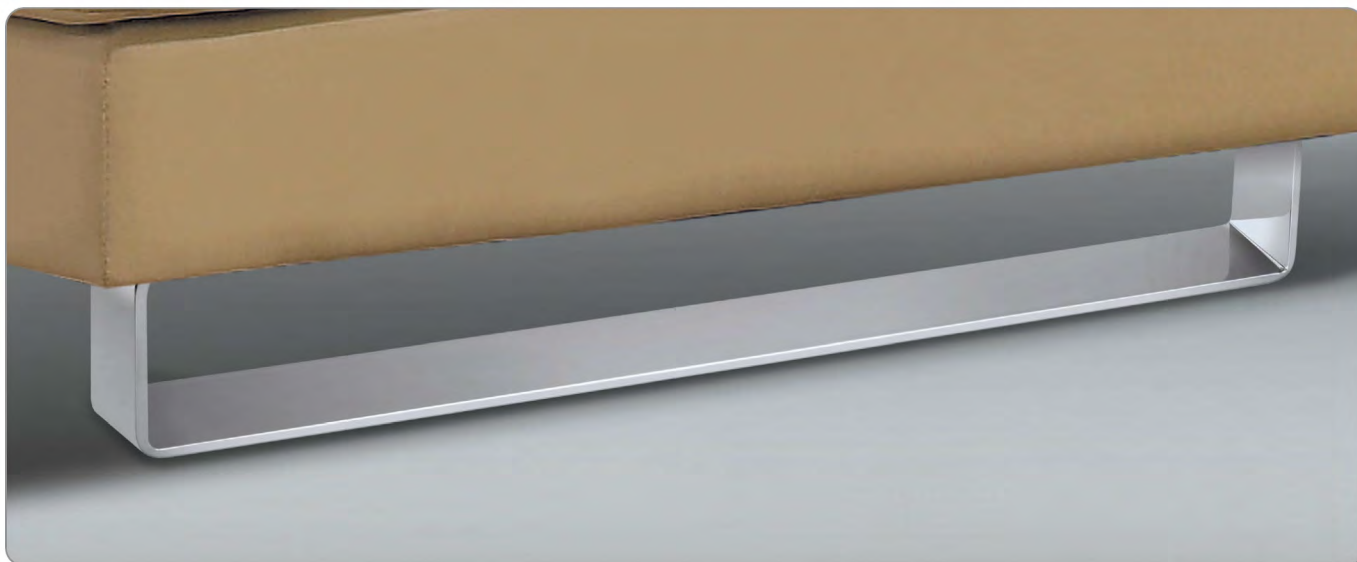

H178mm

Материал: алюминий

Покрытие: черный никель

CN-L002

Материал: сталь
Покрытие: полированная сталь

**CN-L130**

Материал: сталь/алюминий
Покрытие: алюминий/хром

40xT6xL360xH105mm
70xT8xL800xH130mm
40xT6xL900xH60mm